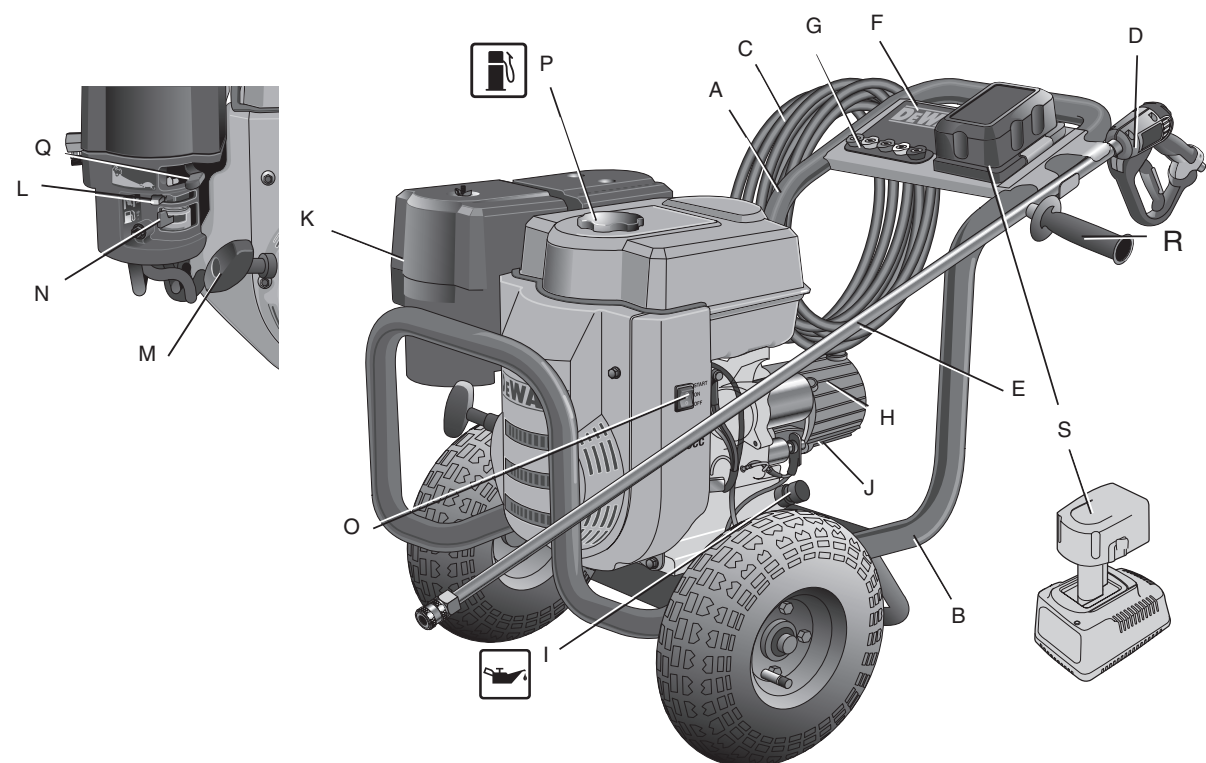

- A. Handle assemble - Module de poignée - Ensamblado del mango
- B. Frame - Cadre - Marco
- C. High-pressure hose - Tuyau haute pression - Manguera de alta presión
- D. Professional Spray gun - Pistolet de pulvérisation professionnel - Pistola pulverizadora profesional
- E. Quick-connect spray wand - Tube de pulvérisation à changement rapide - Varilla pulverizadora de conexión rápida
- F. Panel assembly - Panneau - Ensamblado del panel
- G. Nozzle holder - Porte-buse - Soporte para la boquilla
- H. High-pressure pump oil plug - Bouchon du réservoir d'huile de la pompe haute pression - Tapón de aceite de la bomba de alta presión
- I. Engine dipstick/oil plug - Jauge graduée/Bouchon du réservoir d'huile du moteur - Tapón/varilla para medición del nivel de aceite del motor
- J. High-pressure pump - Pompe haute pression - Bomba de alta presión
- K. Engine - Moteur - Motor
- L. Choke control - Commande d'étrangleur - Control de la estrangulación del carburador

- M. Starter grip - Poignée de démarrage - Agarradera de arranque
- N. Fuel valve lever - Levier de la soupape à essence - Palanca de la válvula de combustible
- O. Engine switch - Interrupteur moteur - Interruptor del motor
- P. Gas cap - Bouchon du réservoir d'essence - Tapa del gas
- Q. Throttle Control Lever - Levier de contrôle de l'étrangleur - Tapa del control de gases
- R. Side Handle - Poignée latérale - Mango lateral
- S. (if equipped) 18V DeWALT battery pack and charger - (le cas échéant) Bloc-piles et chargeur de 18 volts DeWALT - (si viene equipada) Paquete de baterías y cargador de 18 V DeWALT