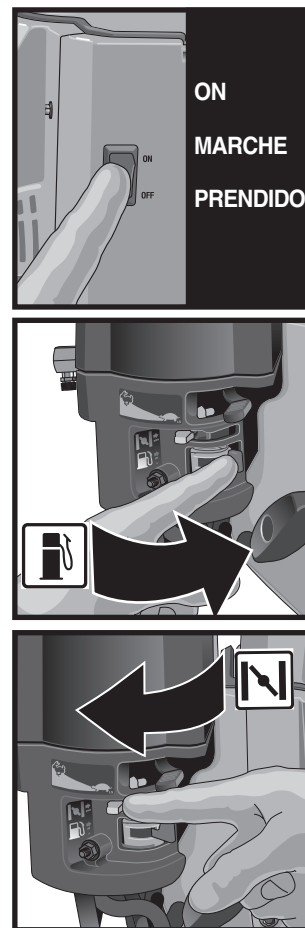

If you have questions or comments, contact us.
Pour toute question ou tout commentaire, nous contacter.
Si tiene dudas o comentarios, contáctenos.
1-800-4-DEWALT • www.dewalt.com

To Assemble Pressure Washer • Assemblage de la laveuse à pression Ensamblage de la lavadora a presión

1 Tools needed Outils requis Herramientas necesarias	2 NOTE: Make sure your battery pack is fully charged. REMARQUE : s'assurer que le bloc-piles est entièrement chargé. NOTA: Asegúrese de que el paquete de baterías esté completamente cargado.	3	4
5	6	7	8
9 ENGINE SHIPPED WITHOUT OIL MOTEUR LIVRÉ REMPLI D'HUILE EL MOTOR SE ENVÍA CON ACEITE	10	11 MAXIMUM PRESSURE 33 PSI • PRESION MAXIMUM 33 PSI Red 28 PSI MAXIMUM PRESSURE 33 PSI • PRESION MAXIMUM 33 PSI	12 SLOWLY! LENTEMENT! ¡LENTAMENTE!
13 ON MARCHÉ PRENDIDO	14 PURGE AIR PURGEZ L'AIR PURGUE EL TODO EL AIRE 2 MIN	15	START ENGINE - DÉMARRER LE MOTEUR - PONGA EN MARCHA EL MOTOR Refer to the engine instruction manual - Se reporter au mode d'emploi du moteur - Consulte el manual de instrucciones del motor

DeWALT Industrial Tool Co., 701 Joppa Road, Baltimore, MD 21286
(MAR08) Part No. N006493 DPE3800 Copyright © 2008 DeWALT
The following are trademarks for one or more DeWALT power tools: the yellow and black color scheme; the "D" shaped air intake grill; the array of pyramids on the handgrip; the kit box configuration; and the array of lozenge-shaped humps on the surface of the tool.