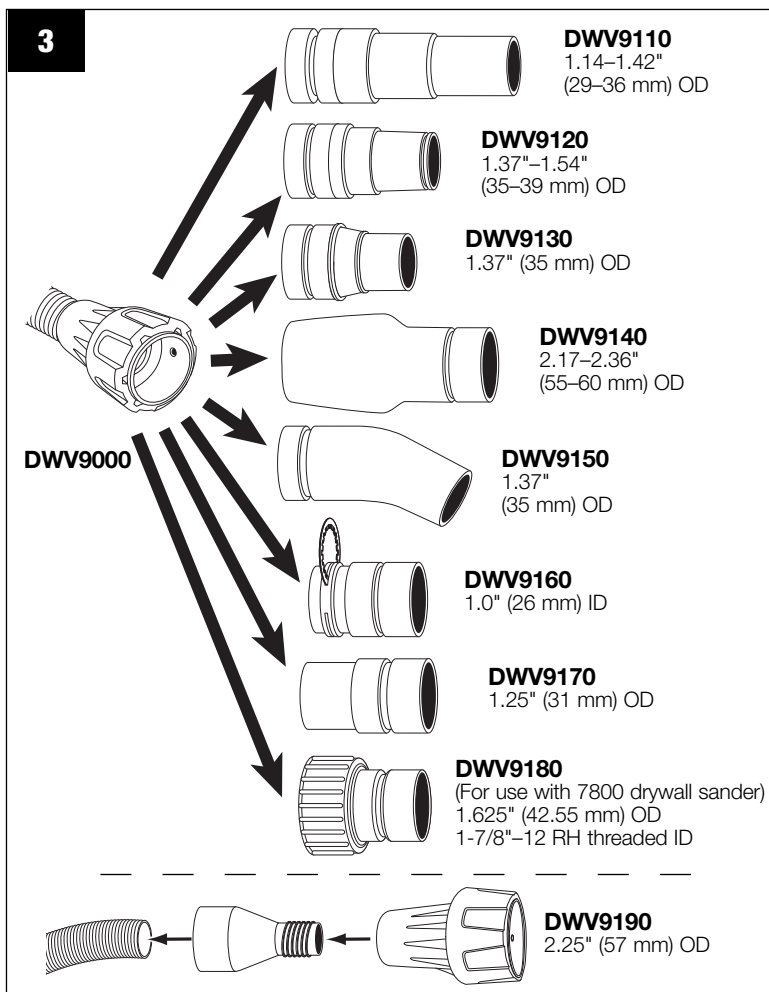

DEWALT®

INSTRUCTION MANUAL / GUIDE D'UTILISATION / MANUAL DE INSTRUCCIONES

DWV9000

⚠WARNING: For your own safety, read the instruction manual for both the tool and the dust extractor vacuum before using any accessory. Failure to heed these warnings may result in personal injury and serious damage to the tool and the accessory. When servicing this tool, use only identical replacement parts.

⚠AVERTISSEMENT : pour votre sécurité, lire le manuel de l'utilisateur de l'outil mais aussi de l'aspirateur avant l'utilisation de tout accessoire. Tout manquement à ces avertissements augmente les risques de blessures, et les risques d'endommager sérieusement l'appareil et ses

accessoires. Lors de la maintenance de cet outil, n'utiliser que des pièces de rechange identiques.

⚠ADVERTENCIA: Para su propia seguridad, lea el manual de instrucciones para tanto la herramienta como la aspiradora extractora de polvo antes de utilizar cualquiera de los accesorios. El incumplimiento con estas advertencias podría resultar en lesiones corporales y daños serios a la herramienta y al accesorio. Cuando repare la herramienta, utilice sólo repuestos originales.

⚠WARNING: To reduce the risk of personal injury, DO NOT use the connector(s) and hose to lift or carry the tool. The connector(s) and/or hose may become loose and cause the tool to fall.

⚠AVERTISSEMENT : pour réduire tout risque de dommages corporels, NE PAS utiliser le(s) connecteur(s) ou le tuyau pour soulever ou transporter l'outil. Le(s) connecteur(s) et/ou tuyau pourraient se détacher et provoquer la chute de l'outil.